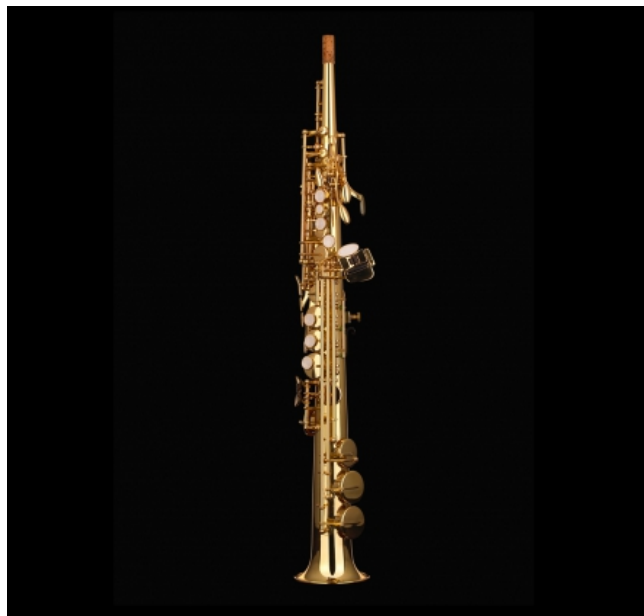

Product

Name: **S – 800 L**

Price: **908€**

Measurements

Width **0 cm**

Height **0 cm**

Depth **0 cm**

Weight **0 kg**

Description

El clasico saxofón soprano, fácil y directo, con su forma recta y elegante como un verdadero clásico.

Gallery
